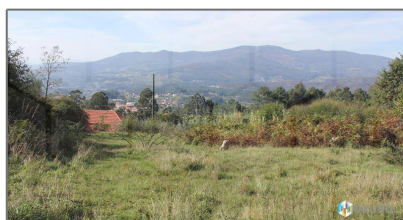

Terreno com aptidão construtiva

- Roussas e Vila, Melgaço, Viana do Castelo, Portugal

Detalhes Básicos

Tipo: **Venda - Terrenos**

Tipo de anúncio: **Venda**

Referência: **M2016/054**

Preço: **50.000€**

Características