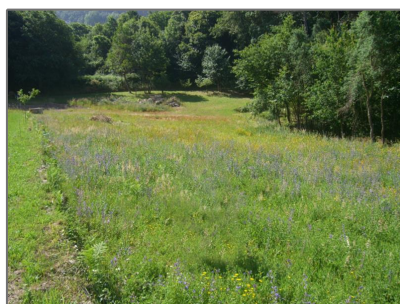

Terreno com ruína

- Chaviães e Paços, Melgaço, Viana do Castelo,
Portugal

Detalhes Básicos

Tipo: **Venda - Terrenos**

Tipo de anúncio: **Venda**

Referência: **MLG.2017.030**

Preço: **47.000€**

Localização