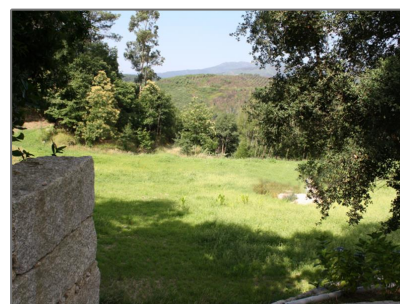

Terreno com ruína

- Chaviães e Paços, Melgaço, Viana do Castelo,
Portugal

Detalhes Básicos

Tipo: **Venda - Terrenos**

Tipo de anúncio: **Venda**

Referência: **MLG.2017.030**

Preço: **47.000€**

Localização