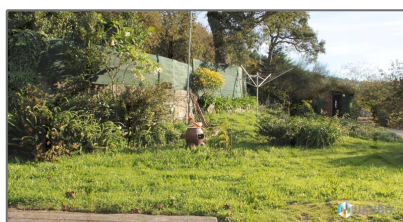

Terreno com carvalhos

- Moledo, Caminha, Viana do Castelo, Portugal

Detalhes Básicos

Tipo: **Venda - Terrenos**

Tipo de anúncio : **Venda**

Referência : **M2014/004.T**

Preço: **Sob Consulta**

Características