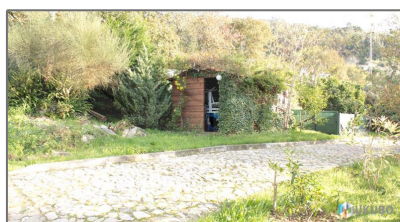

Terreno com carvalhos

- Moledo, Caminha, Viana do Castelo, Portugal

Detalhes Básicos

Tipo: **Venda - Terrenos**

Tipo de anúncio : **Venda**

Referência : **M2014/004.T**

Preço: **Sob Consulta**

Características