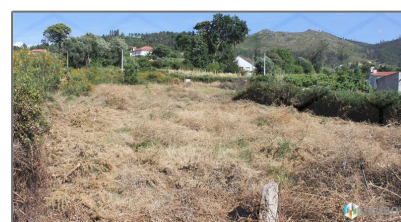

Morada com terreno de cultivo e vinha

- Ceivães e Badim, Monção, Viana do Castelo, Portugal

Detalhes Básicos

Tipo: **Venda - Moradias**

Tipo de anúncio: **Venda**

Referência: **M2014/032**

Preço: **Sob Consulta**